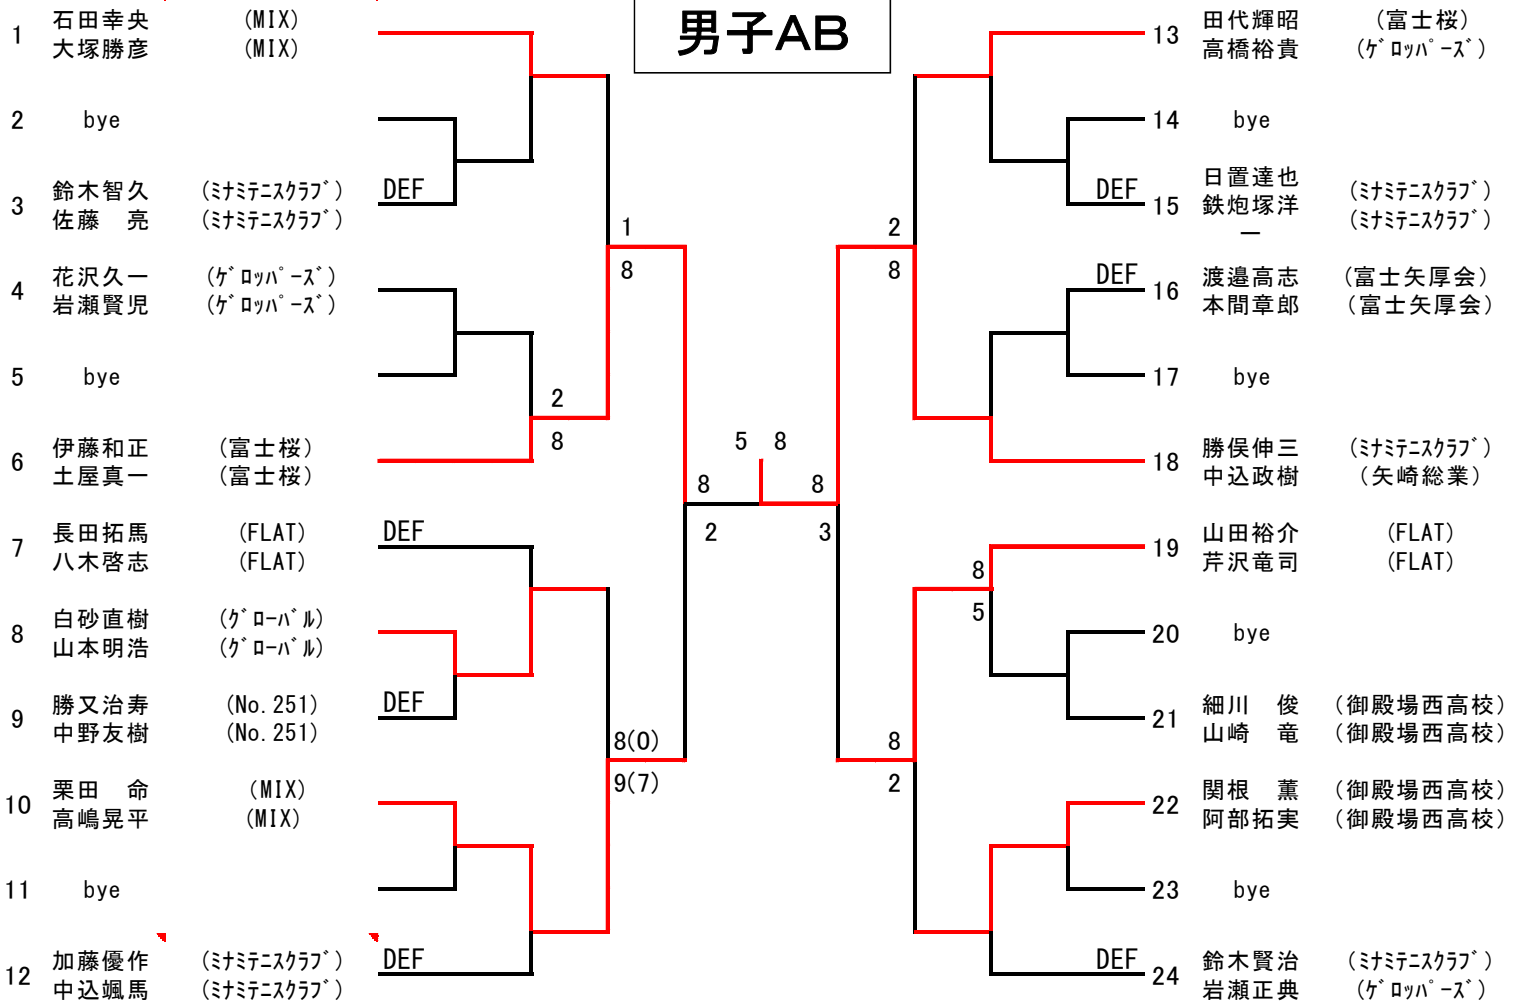

# 第43回御殿場市スポーツ祭ダブルス

## 男子AB