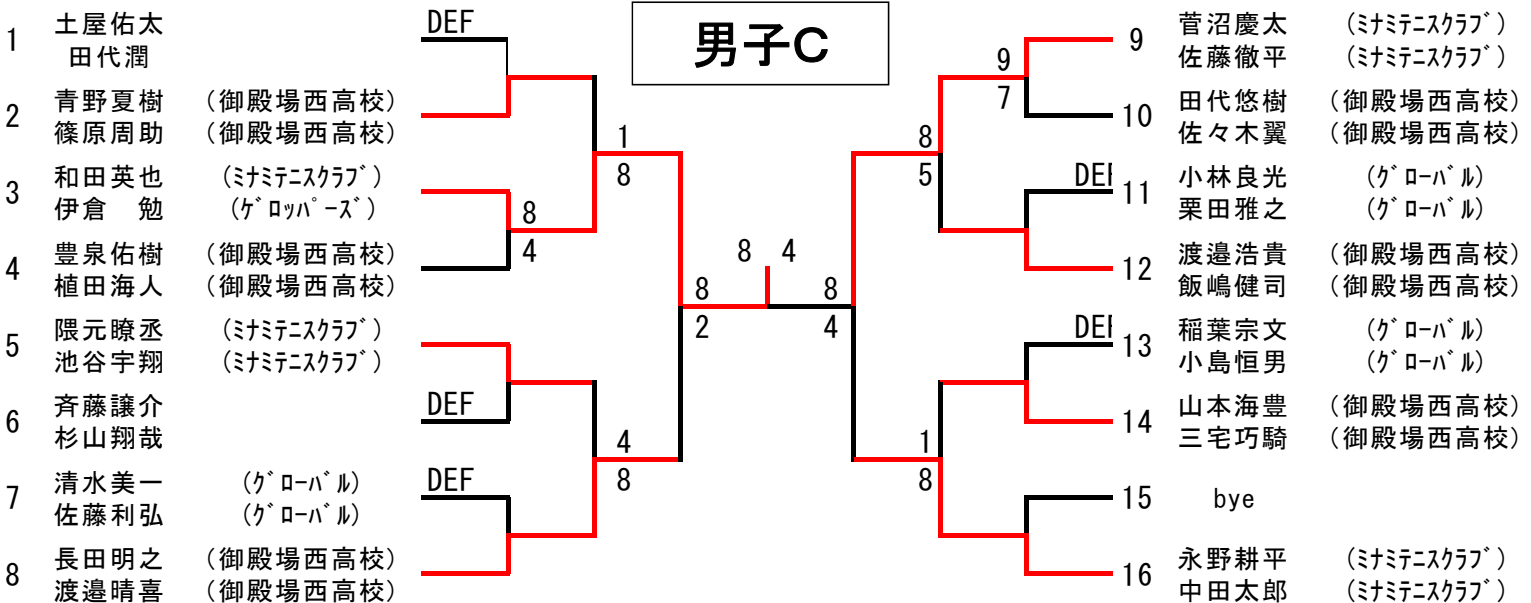

# 第43回御殿場市スポーツ祭ダブルス

## 男子AB

## 男子C